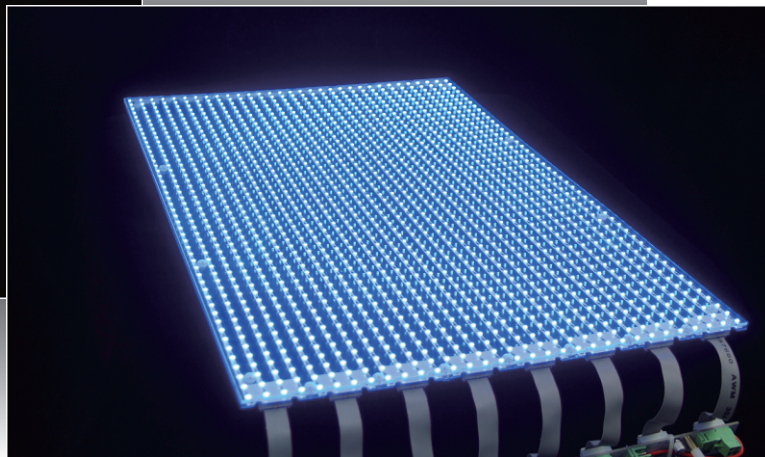

Dream Film シリーズ

株式会社 CUBE CUBE Co., Ltd

〒101-0021 東京都千代田区外神田 5-5-11 小西ビル 2 階
2nd Floor Konishi Building 5-5-11 Sotokanda Chiyoda-ku Tokyo Japan
TEL (03) 6284 - 2195 FAX (03) 5846 - 8843
<http://www.cubeled.jp>

商品名	P4x8	P5x10	P10	P10x20	P20
型番	CLVI-DF4x8	CLVI-DF5x10	CLVI-DF10	CLVI-DF10x20	CLVI-DF20
LED タイプ	SMD 3in1				
ピクセルピッチ	4x8mm	5x10mm	10mm	10x20mm	20mm
モジュールサイズ	480×32 mm	480×40 mm			
ユニットサイズ	480×256×40mm	480×320×40mm			
ユニット重量	1~3kg	1~3kg	1~3kg	1~3kg	1~3kg
輝度	5000 cd/ m ²				
色温度	6500 deg.K				
水平視野角	115(+57.5/-57.5)°		160(+80/-80)°		
垂直視野角	115(+57.5/-57.5)°		160(+80/-80)°		
最短視認距離	6m	8m	15m	15m	20m
透過率	60%	70%	60%	80%	80%
画素数 / ユニット	120x32	96x32	48x32	48x16	24x16
リフレッシュレート	1920Hz				
最大消費電力 W/ m ²	780W	700W	640W	610W	590W
平均消費電力 W/ m ²	260W	233W	213W	203W	196W
定格電圧	AC100V / 200V				
定格周波数	50/60 Hz				
使用環境温度	-20~50°C				
使用環境湿度	10~90%				
防水・防塵性能					
推奨使用環境	屋内使用				
メンテナンス方式	リア				